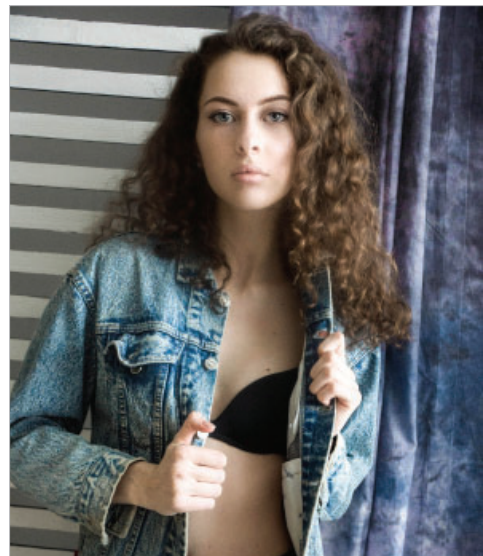

ANNA 36342

HAIR: BROWN LONG CURLY
EYES: BLUE

HEIGHT : 183
BUST: 82
WAIST: 63
HIPS: 93
SHOES : 41

model
scouting
bureau

model
scouting
bureau

ABBONDIO SANGIORGIO 12 - MILANO
BANKOVA 3 - KIEV

+39 02 871 52 628
+380 937 745 845